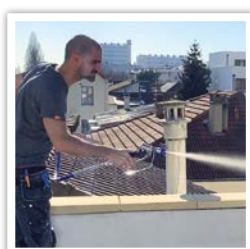

Серия IronMan

Для тяжелых, масштабных работ на коммерческих и промышленных объектах

Если Вам необходима мощность, повышенная надежность, увеличенный срок службы, остановите свой выбор на MARK V, VII или X IronMan. Работа в тяжелых условиях эксплуатации

Электрические распылители серии IronMan специально предназначены для выполнения рутинных работ на больших рабочих площадках, изо дня в день! Самый большой срок эксплуатации насоса, отсутствие проколотых шин!

Насос Endurance™ Vortex MaxLife™ EXTREME

- Революционная технология MaxLife Extreme, обеспечивающая максимальный срок службы любого распылителя
- Вращающийся поршень обеспечивает равномерность износа - равномерность и стабильность нагрузки для увеличения срока службы
- Простая процедура модульного ремонта оборудования благодаря QuikPak - замена всех уплотнений насоса всего за 2 минуты

Непрокальваемые шины

- Легкий и надежный обод, выполненный из композитных материалов
- Эти шины не прокальваются гвоздями, винтами или острым строительным мусором

Ударопрочный фильтр впускного канала

- Сверхпрочный, выдерживает сильное воздействие

ProConnect™ 2

- Позволяет минимизировать вероятность простоя оборудования
- Оперативность и простота замены сломанного насоса - прямо на рабочей площадке
- Бесштифтовая конструкция, отсутствие необходимости использования специальных инструментов

Распылители серии IronMan также обладают функциональными особенностями серии Standard:

- **НОВОЕ** приложение BlueLink для управления заданиями и распылителем
- **НОВЫЙ** SmartControl 4.0 с ProGuard
- **НОВАЯ СИСТЕМА** FastFlush 2
- Фильтр коллектора Easy Out
- Прецизионная система Advantage Drive
- Двигатель MaxPower
- Усиленный перепускной клапан
- Прочная, надежная тележка