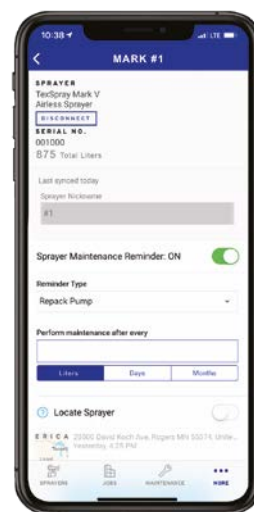

МАКСИМАЛЬНОЕ ВРЕМЯ БЕЗОТКАЗНОЙ РАБОТЫ

Составление графиков профилактического технического обслуживания и получение оповещений

Гарантия готовности распылителя к каждому заданию