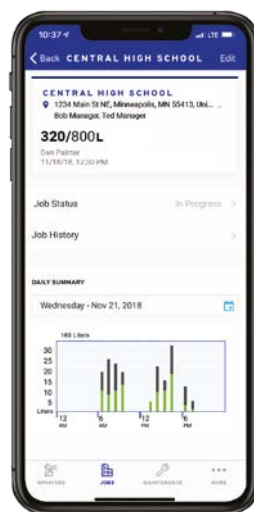

ИНФОРМАЦИЯ О ХОДЕ ВЫПОЛНЕНИЯ РАБОТ

Отчетность и сведения о производительности по запросу из любого местоположения

Гарантия соблюдения сроков благодаря наличию необходимых материалов