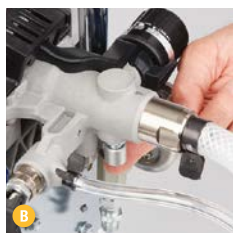

PushPrime™

Гарантия быстрой заправки материала – отсутствие залипших впускных клапанов при заправке.