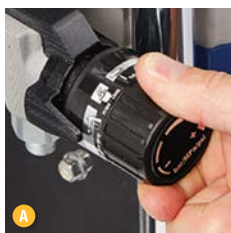

Профессиональный пистолет FTx™-E

с соплом RAC X™ и 7,5 м шлангом.

Регулятор уровня давления

Позволяет распылять или наносить с помощью валика широкий спектр материалов.