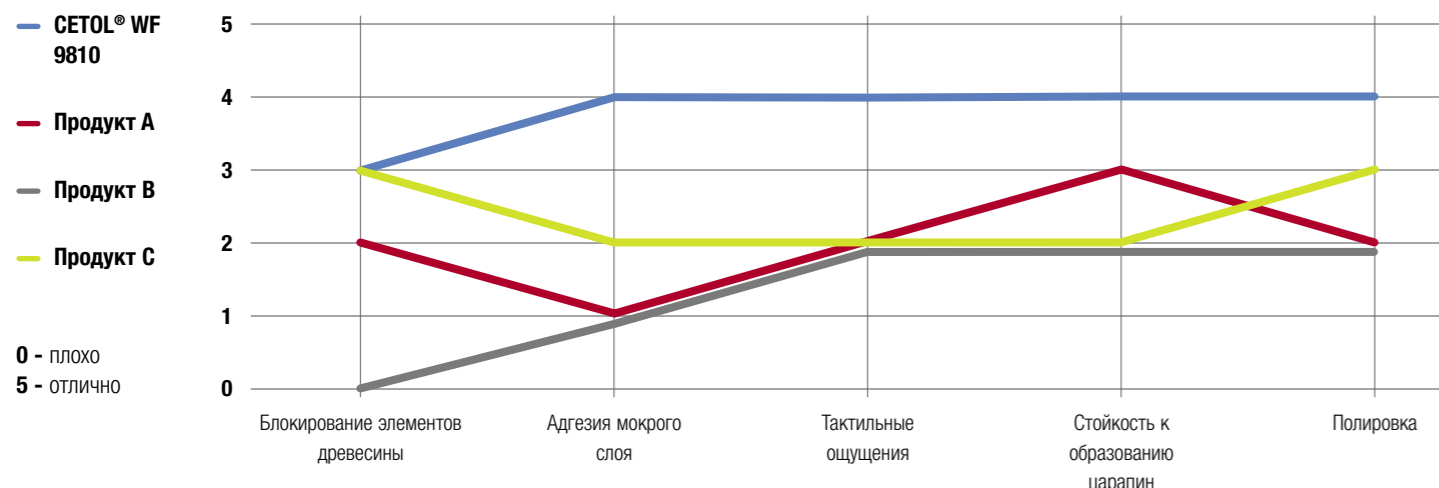

SETOL® WF 9810-03-15/25		Цвет	Объем упаковки
Укрывистость	Прозрачный	WF 9810-03-15 база TC бесцветная (палитры Joinery Colour Classics и Never Ending Impressions)	5 л / 20 л / 120 л / 1000 л
Метод доставки	Водоразбавляемое покрытие		
Степень глянца	-15 мат / -25 полумат	WF 9810-03-25 база TC бесцветная (палитры Joinery Colour Classics и Never Ending Impressions)	5 л / 20 л / 200 л
Тип продукта	Финишное покрытие		
Метод нанесения	Воздушное / безвоздушное распыление		
Тип связующего вещества	Акрил		
Разбавитель	Вода		
Колеруется	Да		

SETOL® WF 980 будет заменен на SETOL® WF 9810-03-15. SETOL® WF 981, SETOL® WF 952 и SETOL® WF 973 будут заменены на SETOL® WF 9810-03-25

SETOL® WF 9810-04-15/25/45		Цвет	Объем упаковки
Укрывистость	Прозрачный	WF 9810-04-15 база TC бесцветная (палитры Joinery Colour Classics и Never Ending Impressions)	1 л
Метод доставки	Водоразбавляемое покрытие		
Степень глянца	-15 мат / -25 полумат / -45 полуглянец	WF 9810-04-25 база TC бесцветная (палитры Joinery Colour Classics и Never Ending Impressions)	1 л
Тип продукта	Финишное покрытие		
Метод нанесения	Окрашивание кистью		
Тип связующего вещества	Акрил	WF 9810-04-45 база TC бесцветная (палитры Joinery Colour Classics и Never Ending Impressions)	1 л
Разбавитель	Вода		
Колеруется	Да		

SETOL® WF 905 будет заменен на SETOL® WF 9810-04-15 SETOL® WF 910 будет заменен на SETOL® WF 9810-04-25 SETOL® WF 915 будет заменен на SETOL® WF 9810-04-45

SETOL® WF 9810-46-25		Цвет	Объем упаковки
Укрывистость	Прозрачный	WF 9810-46-25 база TC бесцветная (палитры Joinery Colour Classics)	2,5 л / 10 л / 20 л / 1000 л
Метод доставки	Водоразбавляемое покрытие		
Степень глянца	-25 полумат		
Тип продукта	Финишное покрытие		
Метод нанесения	Vacumat / воздушное распыление Airmix / безвоздушное распыление / окрашивание кистью		
Тип связующего вещества	Акрил		
Разбавитель	Вода		
Колеруется	Да		

SETOL® WF 791 и SETOL® WF 761 будут заменены на SETOL® WF 9810-46-25