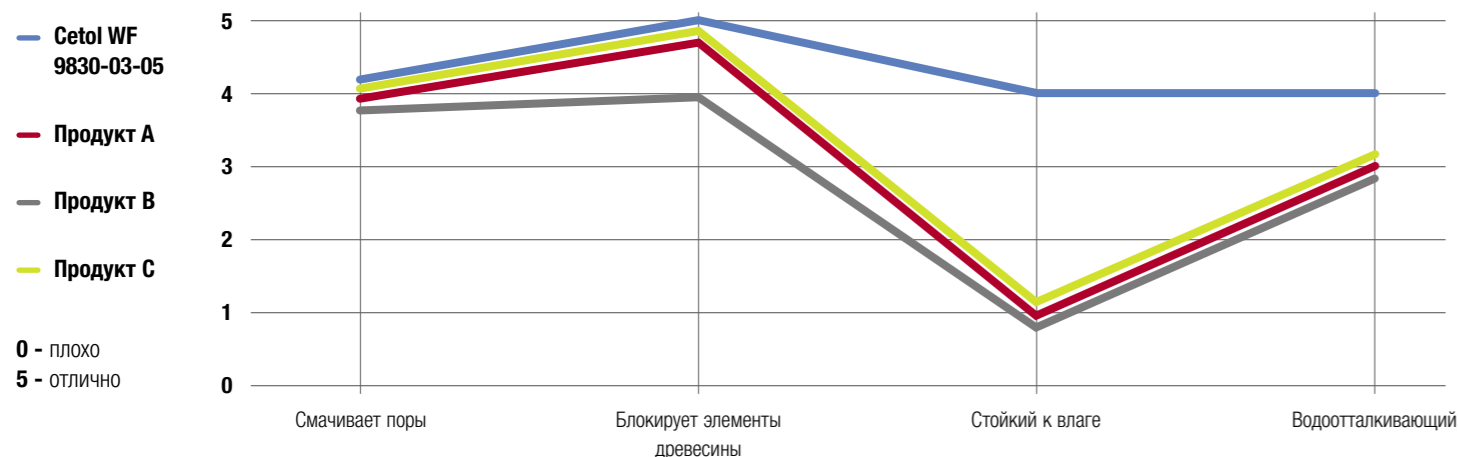

Характеристики и преимущества:

Лучшие результаты при капельном испытании

CETOL® WF 9830-03-05 демонстрирует наилучшие результаты капельного испытания. В то же время поверхность выглядит как мебель и отличается глубоким матовым натуральным внешним видом.